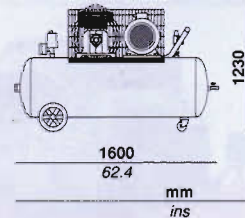

AB 300

Tipo/Type	Kg	m ³
AB 300-480	173	1.242
AB 300-510	170	1.242
AB 300-530	186	1.242
AB 300-550	175	1.242
AB 300-670	180	1.242
AB 300-850	185	1.242

CE

Tipo / Type	Volt/Hz	Cod.	Lt.	dB (A)	LWA	Grup./Pump	Cil./St.	/min	C.F.M.	m ³ /h	bar	psi	HP	kW	kW	min-1
AB 300-480	400/50/3	1466010000	270	76	99	AB 450	2/2	480	17	29	10	145	4	3	4	1200
AB 300-510	400/50/3	1466571000	270	78	99	AB 510	2/1	482	17	29	10	145	4	3	4	1470
AB 300-530	400/50/3	1466440000	270	71	95	AB 671	2/2	520	18.3	31,2	10	145	4	3	4	800
AB 300-550	400/50/3	1466020000	270	75	99	AB 550	2/2	550	19.4	33	10	145	5,5	4	5,5	1400
AB 300-670	400/50/3	1466420000	270	74	97	AB 671	2/2	650	23	39	10	145	5,5	4	5,5	1000
AB 300-850	400/50/3	1466430000	270	76	99	AB 851	2/2	830	29.3	50	10	145	7,5	5,5	7,5	1280

○ Sovrapprezzo per teleavviatore stella triangolo / Surcharge for automatic star-delta starter: HP 5,5 - € 1.029,00 / HP 7,5 - € 1.071,00

◇ Sovrapprezzo per versione 14 bar / Surcharge for 14 bar version: € 395,00